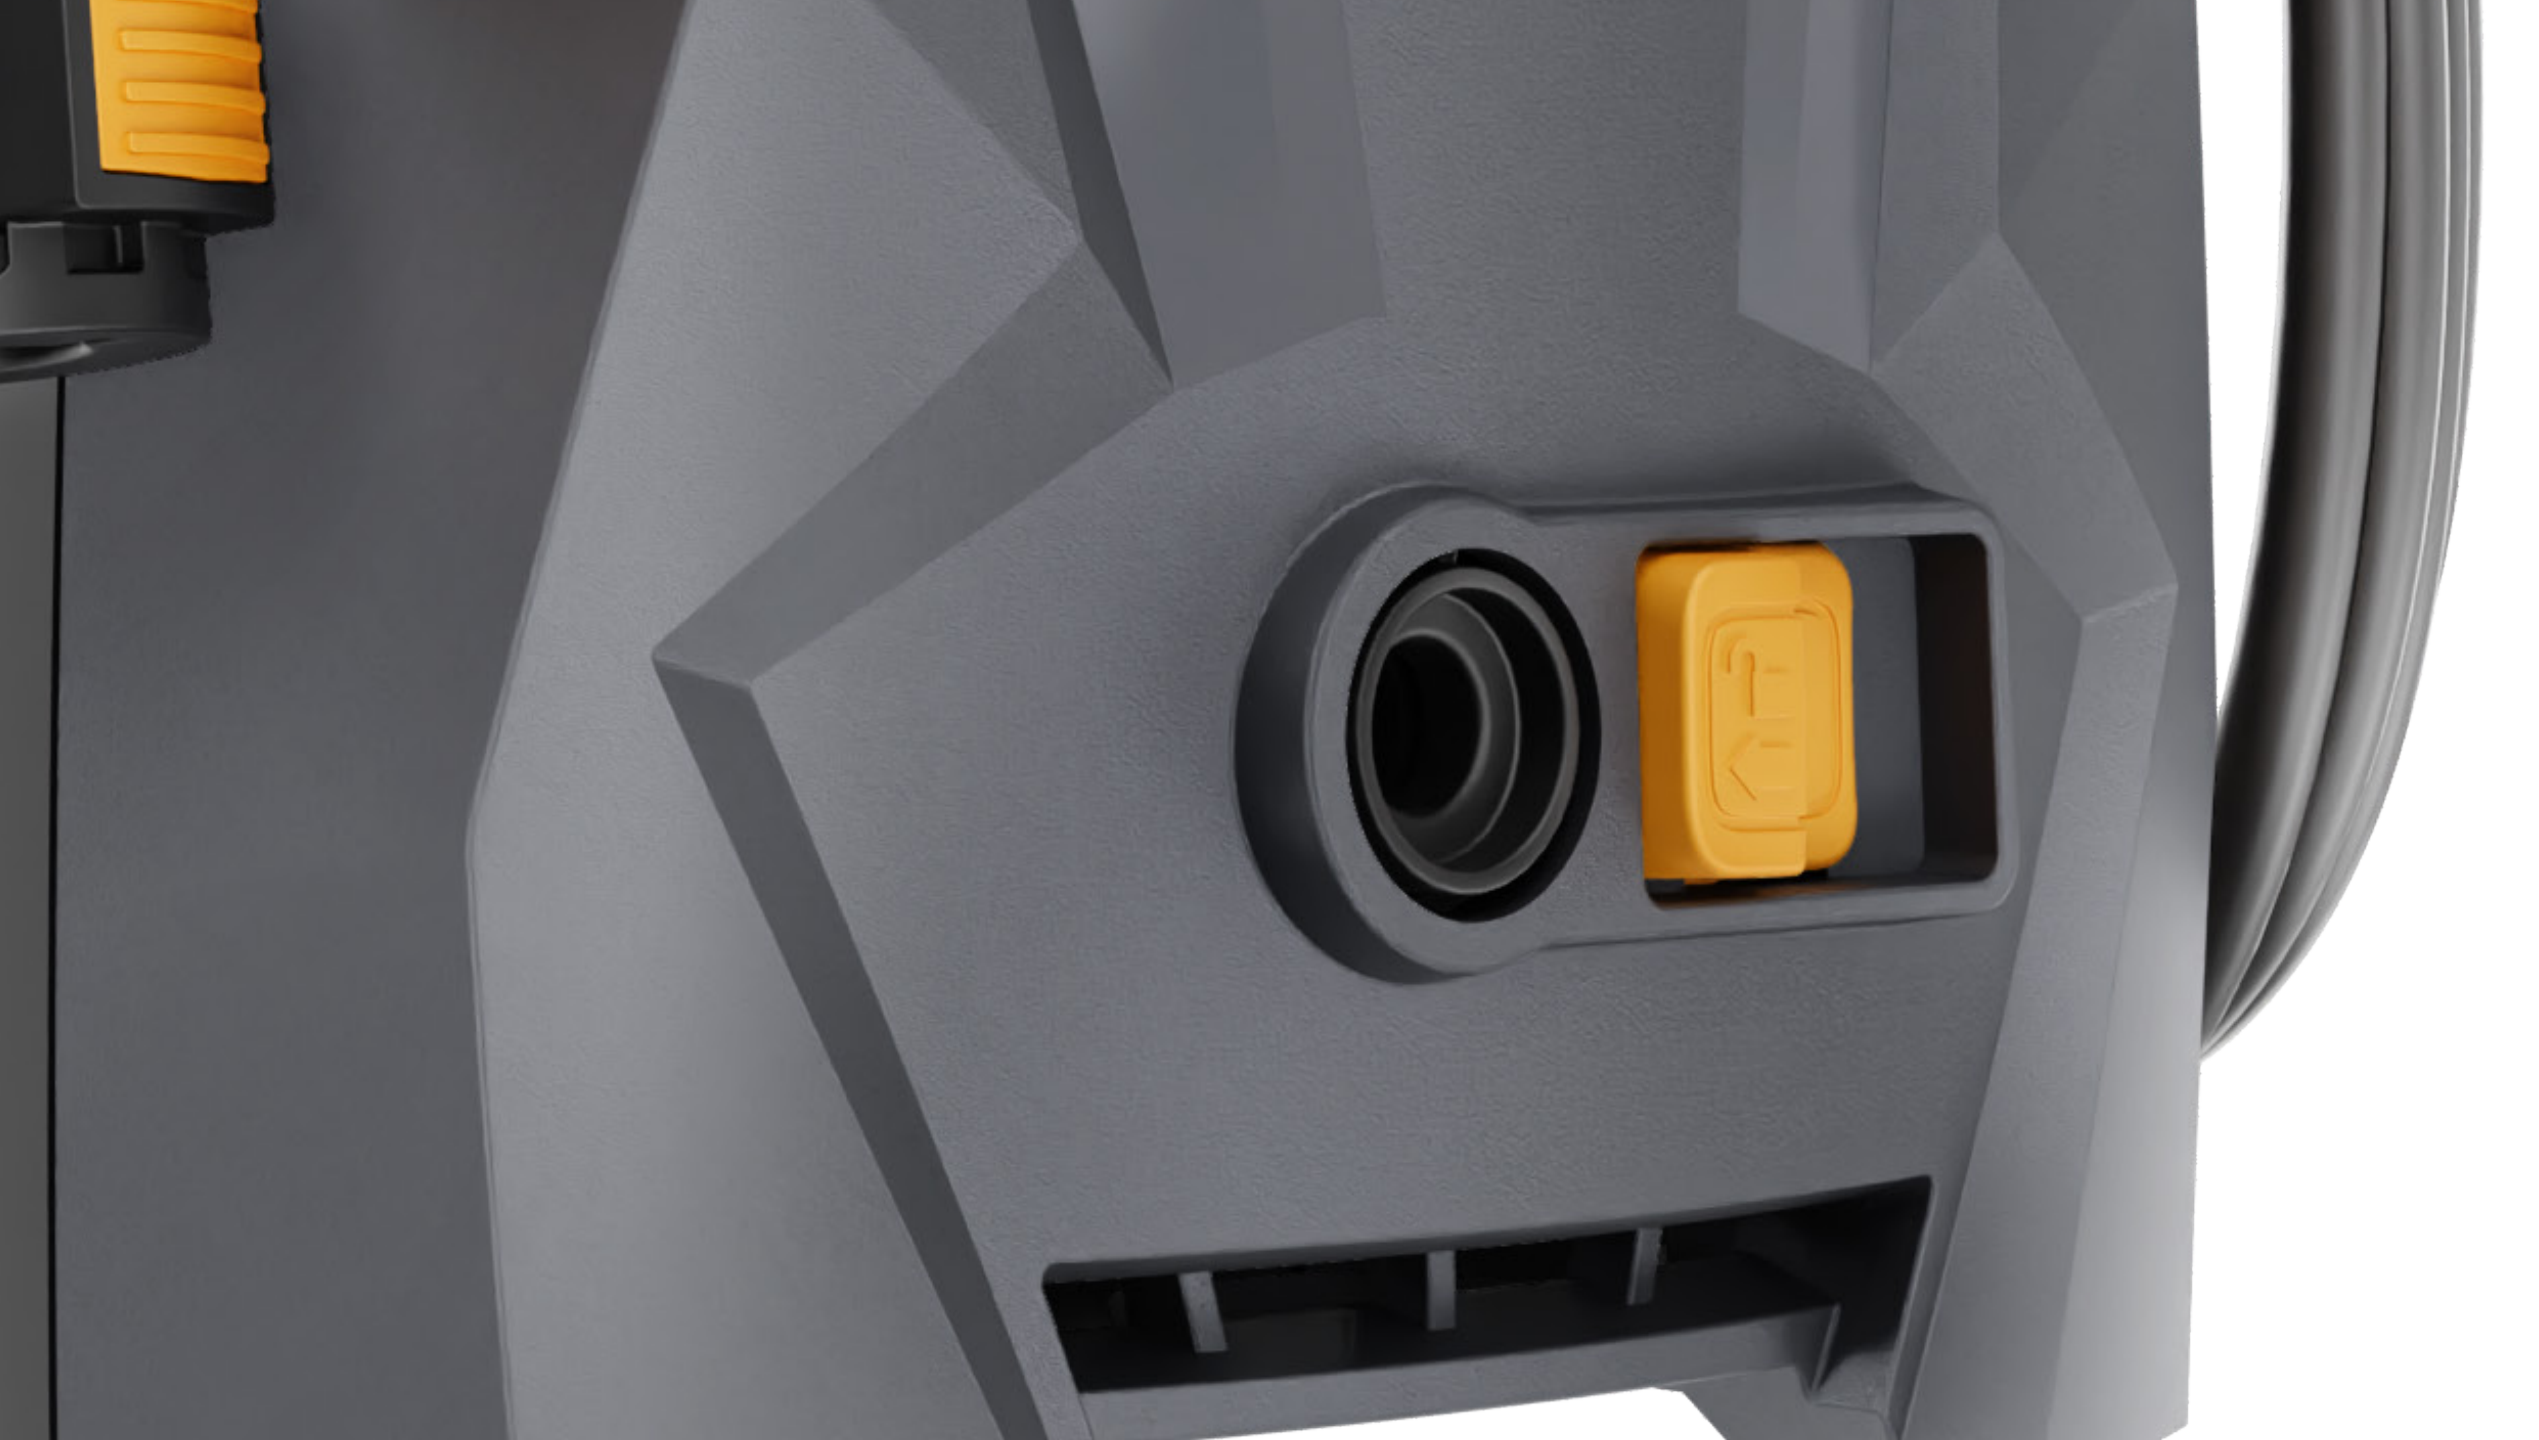

## MANGUEIRA DE ALTA PRESSÃO

Com 3 metros de extensão, a mangueira de alta pressão torna a limpeza muito mais prática e você ganha muito mais autonomia.

## CABO DE ALIMENTAÇÃO

Alcança até 5 metros sem trocar de tomada, proporcionando mais praticidade e mobilidade.

## PORTA ACESSÓRIOS

ACESSÓRIOS SEMPRE À MÃO

Equipada com suportes exclusivos para você acomodar mangueira, pistola, bico regulável e baioneta, facilitando sua movimentação.

## FILTRO COM ENGATE RÁPIDO

SEM COMPLICAÇÃO E ESFORÇO

Encaixe a mangueira de jardim no bocal de água em um instante.